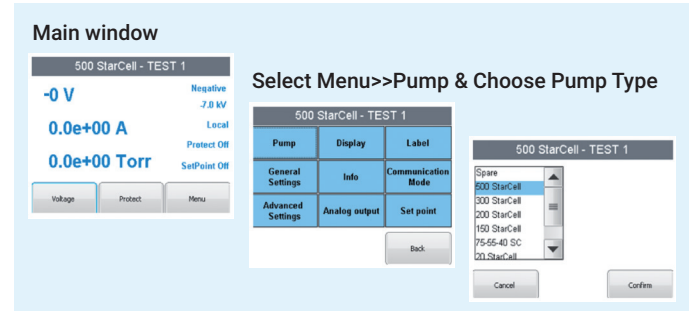

Agilent IPCMini Quick Start Guide

Connect HV and AC Power

Select Pump Type

Press & Hold
HV On/Off Switch