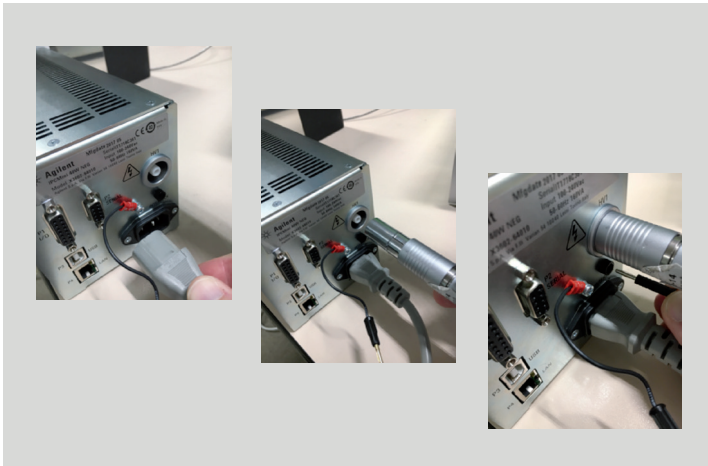

Agilent IPCMini Quick Start Guide

Connect HV and AC Power

Select Pump Type

Press & Hold
HV On/Off Switch